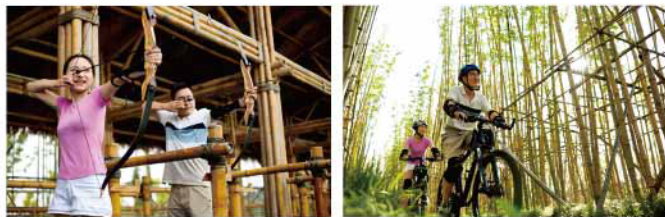

楼层平面图

什么是 G.O?

G.O(Gentle Organizer) 不同于一般酒店的服务人员，他们能说多国语言，热情服务，并且拥有独特专长。他们将陪您一起体验各项水陆活动，在儿童俱乐部照顾您的小孩，与您共进三餐……他们更是精彩晚间活动中的耀眼明星，一起为您营造快乐亲切的度假氛围。

休闲活动及运动

度假村内提供丰富多样的运动及活动设施，更有相应的训练课程。国际G.O团队为宾客设计因地制宜的特色活动，让您身心更为放松。

无论您是首次体验的新手，还是经验丰富的运动达人，您都能在度假村自由地选择自己喜欢的运动项目。专业的G.O 教练在确保安全的前提下，为您教授运动技能，陪伴您度过快乐时光。度假村的G.O教练都受过专业的培训，会根据客人不同的水平和需求，为其提供适合的教学内容。

户外泳池

户外泳池位于度假村禅区，闹中取静，环境优美。一方静池，一汪池水静卧在山水中。无限山景，无边泳池，让这里成为夏天的网红打卡地。

陆地运动

心肺训练室、乒乓球、网球、篮球、五人制足球场、射箭场、羽毛球场、环村徒步、自行车、瑜伽、舞蹈课程、杂耍课程、杂技学院、沙滩排球、沙滩足球。

水上运动

皮划艇、站立式桨板。

休闲娱乐

室内恒温泳池、室外静池、宜吧晚间活动、桌球、KTV、麻将室、泰式SPA、精品店、茶田观光、马术体验。

室内运动中心

阴雨天，也不惧风雨，让你真正做到随心而动。射箭、攀岩、篮球等项目，丰富您的运动体验！

*具体活动请以度假村前台当日公布信息为准。

Amazing Family 活动